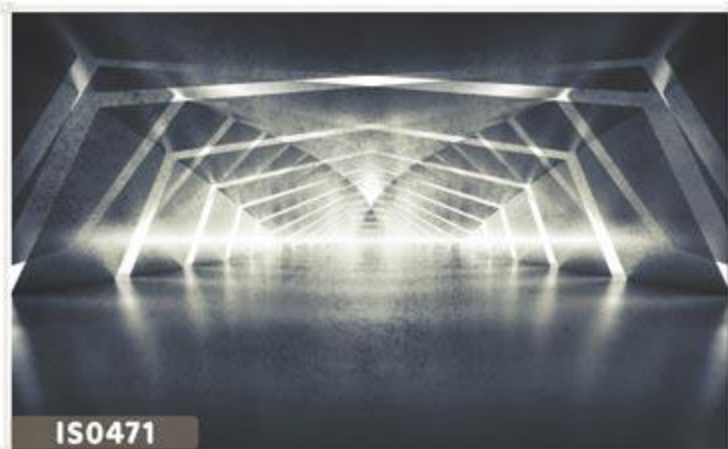

IS0471

IS0474

IS0476

IS0479

IS0472

IS0477

IS0475

IS0478

IS0473

IS0480