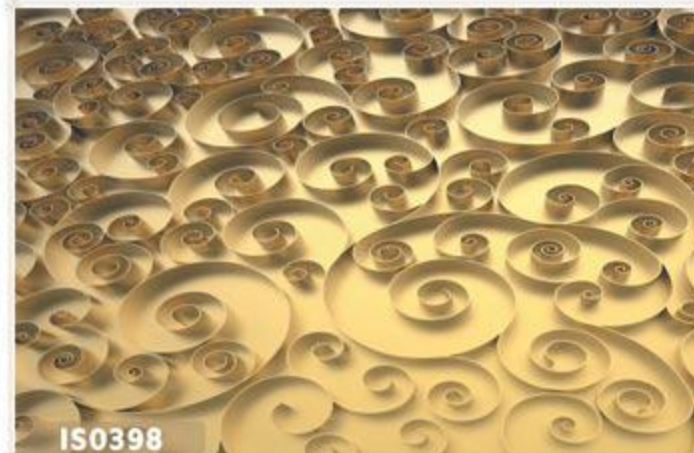

ISO391

ISO394R

ISO396

ISO399R

ISO392

ISO397

ISO393

ISO395L

ISO398

ISO400L