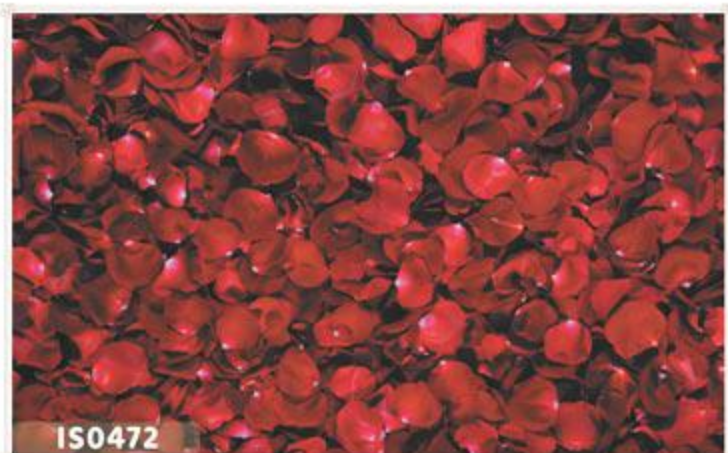

IS0471

IS0474

IS0476

IS0479

IS0472

IS0477

IS0475

IS0478

IS0473

IS0480