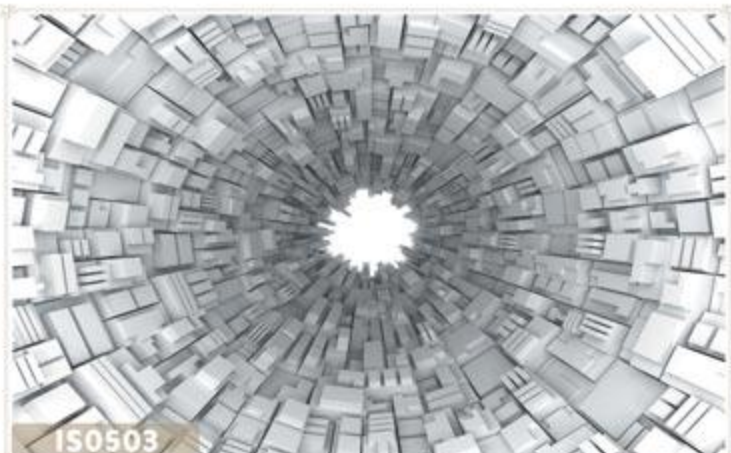

IS0505

IS0503