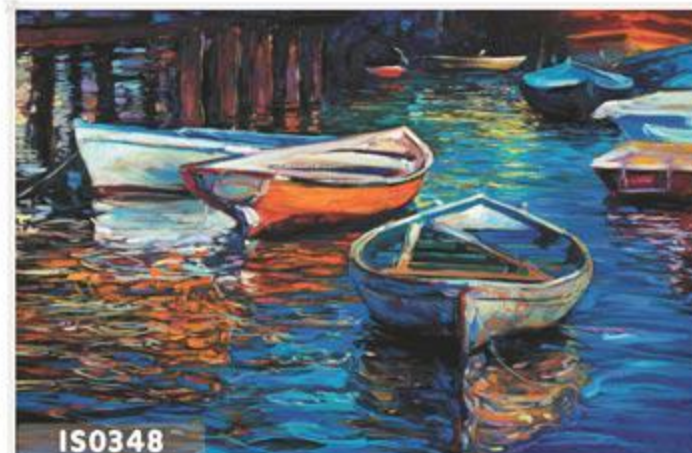

IS0341

IS0344R

IS0346

IS0349L

IS0342

IS0347

IS0343

IS0345

IS0348

IS0350R