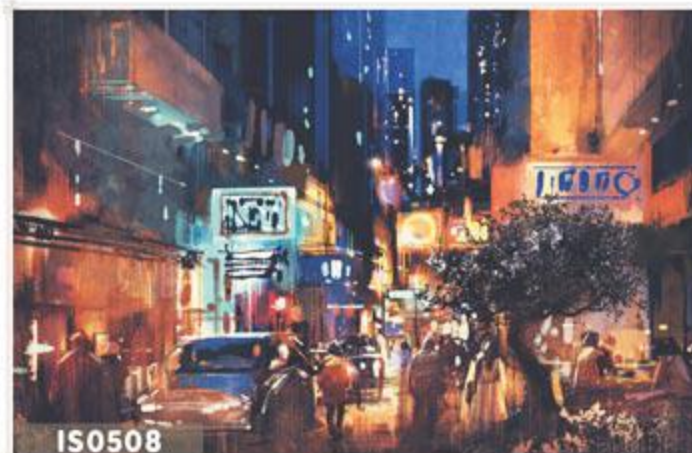

IS0510

IS0508